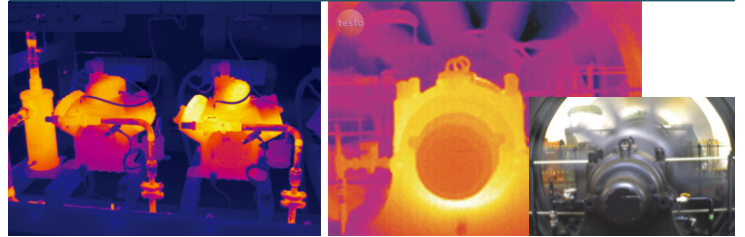

仕様詳細についてはカタログ、ホームページを御覧ください

testo 865/868/871/872の用途

HVAC&R 冷房・暖房・空調

電気設備・充填度確認・配管診断

建物診断 (漏水・遮熱・気密診断)

産業機械メンテナンス

testo 885-2/890-2の用途 (上記用途も含む)

電子部品・筐体の発熱確認