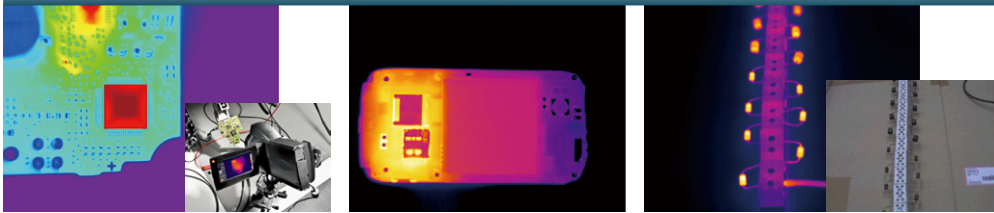

仕様詳細についてはカタログ、ホームページを御覧ください

testo 865/868/871/872の用途

HVAC&R 冷房・暖房・空調

電気設備・充填度確認・配管診断

建物診断 (漏水・遮熱・気密診断)

産業機械メンテナンス

testo 885-2/890-2の用途 (上記用途も含む)

電子部品・筐体の発熱確認