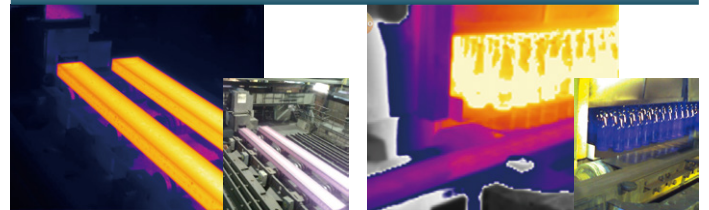

testo 865/868/871/872の用途

HVAC&R 冷房・暖房・空調

電気設備・充填度確認・配管診断

建物診断 (漏水・遮熱・気密診断)

産業機械メンテナンス

testo 885-2/890-2の用途 (上記用途も含む)

電子部品・筐体の発熱確認

構造物の外壁剥離診断

送電鉄塔・変電所の異常診断 (望遠レンズ推奨)

工業製品の品質管理

その他 (守衛所、空港での体表温度測定・金属溶融炉の保守・牛の足の治療・ソーラーパネル)

*本カタログの内容は予告なく変更される場合があります。掲載されている価格は、2018年5月現在のものです。

株式会社テストー www.testo.com

〒222-0033 横浜市港北区新横浜 2-2-15 パレアナビル7F
● セールス TEL.045-476-2288 FAX.045-476-2277
● サービスセンター(修理・校正) TEL.045-476-2266 FAX.045-476-2277

☎ヘルプデスク TEL.045-476-2547
ホームページ <http://www.testo.com> e-mail info@testo.co.jp

お問い合わせは