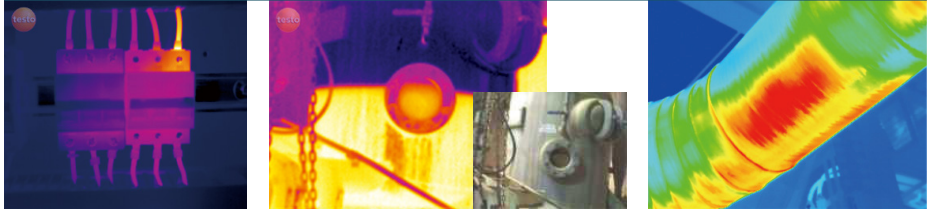

仕様詳細についてはカタログ、ホームページを御覧ください

testo 865/868/871/872の用途

HVAC&R 冷房・暖房・空調

電気設備・充填度確認・配管診断

建物診断 (漏水・遮熱・気密診断)

産業機械メンテナンス

testo 885-2/890-2の用途 (上記用途も含む)

電子部品・筐体の発熱確認