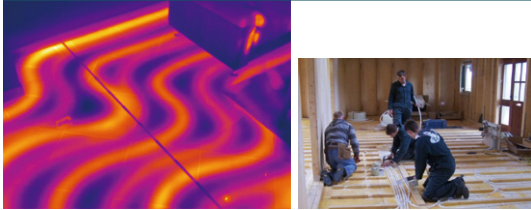

testo 865/868/871/872の用途

HVAC&R 冷房・暖房・空調