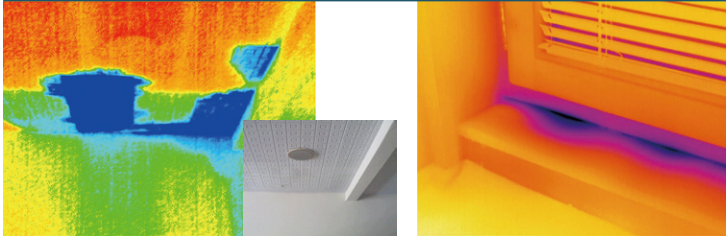

仕様詳細についてはカタログ、ホームページを御覧ください

testo 865/868/871/872の用途

HVAC&R 冷房・暖房・空調

電気設備・充填度確認・配管診断

建物診断 (漏水・遮熱・気密診断)

産業機械メンテナンス

testo 885-2/890-2の用途 (上記用途も含む)

電子部品・筐体の発熱確認