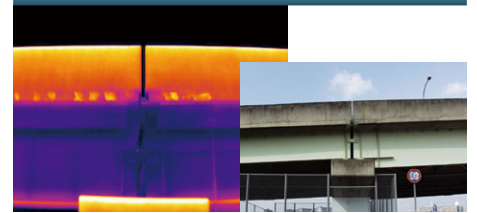

構造物の外壁剥離診断