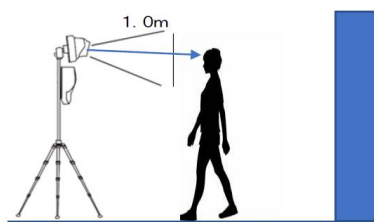

体表面温度監視カメラシステム TFC-100

(体表面温度監視カメラ+モニタ付レコーダー+取付台)

製品の特長

- ・ 体温を自動認識・音声ガイダンス
約3秒で体表面温度測定
- ・ 低価格
手頃な価格で導入コストを削減
- ・ 測定作業者の安全性確保
ソーシャルディスタンスを確保

■非接触体温計

→手作業、測定作業者の安全性に問題あり

■サーマルカメラ

→高価格、導入コストの問題

体表面温度自動測定・低価格

モニタの画面上の白枠の中にしっかり顔が入るようにしてください。測定中の3秒間は静止してください。

- 空港、駅構内
- 商業ビル、オフィスの出入口
- 医療機関、クリニック
- 学校、教育施設
- 物流倉庫、工場
- 店舗

様々な現場で
必要とされています！

画面表示と音声で正常・異常を伝えます。

『正常な体温です』

『基準を超えています』

製造元 (株) テスコムジャパン