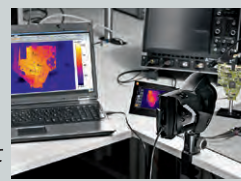

モバイルアプリ連動

無料のアプリでスマホやタブレットと連動し遠隔操作が可能です。さらに解析機能、PDFレポート生成機能も搭載しています。熱画像/可視画像、PDFレポートをメール等のアプリですぐに共有出来るので業務時間短縮に役立ちます。

様々な用途で活躍する testo 868

電気設備・充填度確認・配管診断

HVAC&R 冷房・暖房・空調

建物診断・(断熱・遮熱診断)

産業機械メンテナンス

期間限定SALE

着脱簡単な望遠レンズ対応

測定場所、対象物に応じて最大4種のレンズを選択する事が可能です。

▶ 42° / 25° / 15° / 6.6° レンズ

無料 動画記録でトレンド解析

温度データ付き動画記録機能を追加する事で熱画像中の1ピクセルごとのトレンド解析ができます。

- ▶ 最大25Hz温度データ付動画記録*
- ▶ インターバル撮影 (タイムラプス)

*動画記録機能はWindows PCと接続し、**無料**のIRSoftを使用しています。