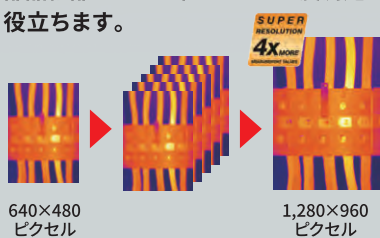

**動画記録オプション
プレゼント**

仕様

- 画素数:640×480
- 温度分解能:0.04°C
- 最小焦点距離:10cm~
- 測定範囲:-30 ~ +650°C
高温オプションで+1,200°Cまで対応
- 温度データ付動画記録対応
- 三脚ねじ穴付(UNC 1/4-20)

testo 890 特長

SuperResolutionで画質向上

超解像機能SuperResolutionを使うと測定距離10cmの場合、**最小検知寸法71µm/ピクセル**。部品細部のより正確なピーク温度測定に役立ちます。

着脱簡単な望遠レンズ対応

測定場所、対象物に応じて最大4種のレンズを選択する事が可能です。

▶ 42° / 25° / 15° / 6.6° レンズ

無料 動画記録でトレンド解析

温度データ付き動画記録機能を追加する事で熱画像中の1ピクセルごとのトレンド解析ができます。

- ▶ 最大25Hz温度データ付動画記録*
- ▶ インターバル撮影 (タイムラプス)

*動画記録機能はWindows PCと接続し、**無料**のIRSoftを使用しています。